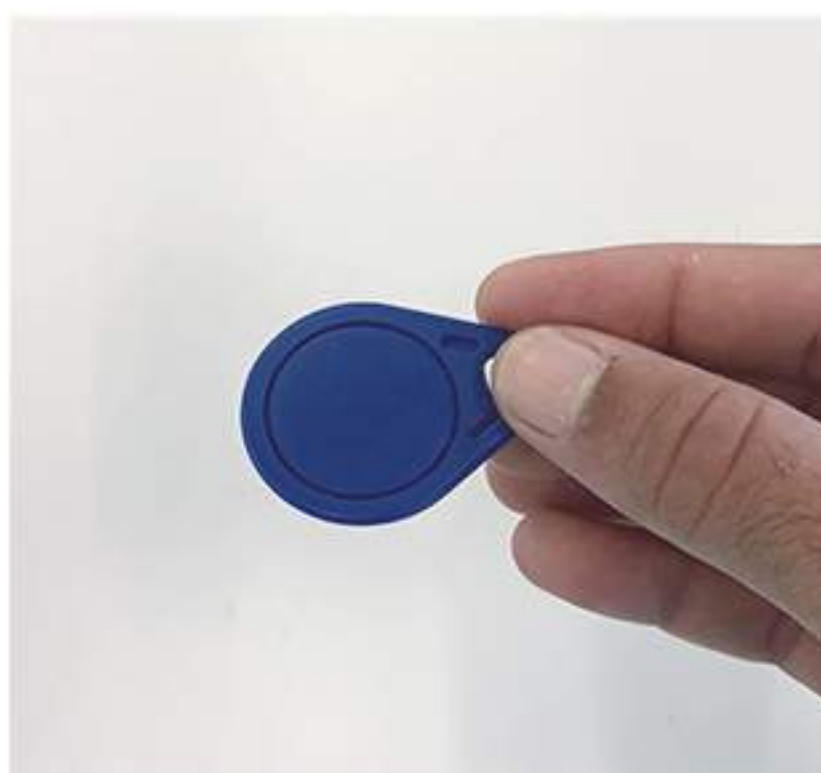

**APERTURA
SIN LLAVES
KEYLESS
OPENING**

P.13